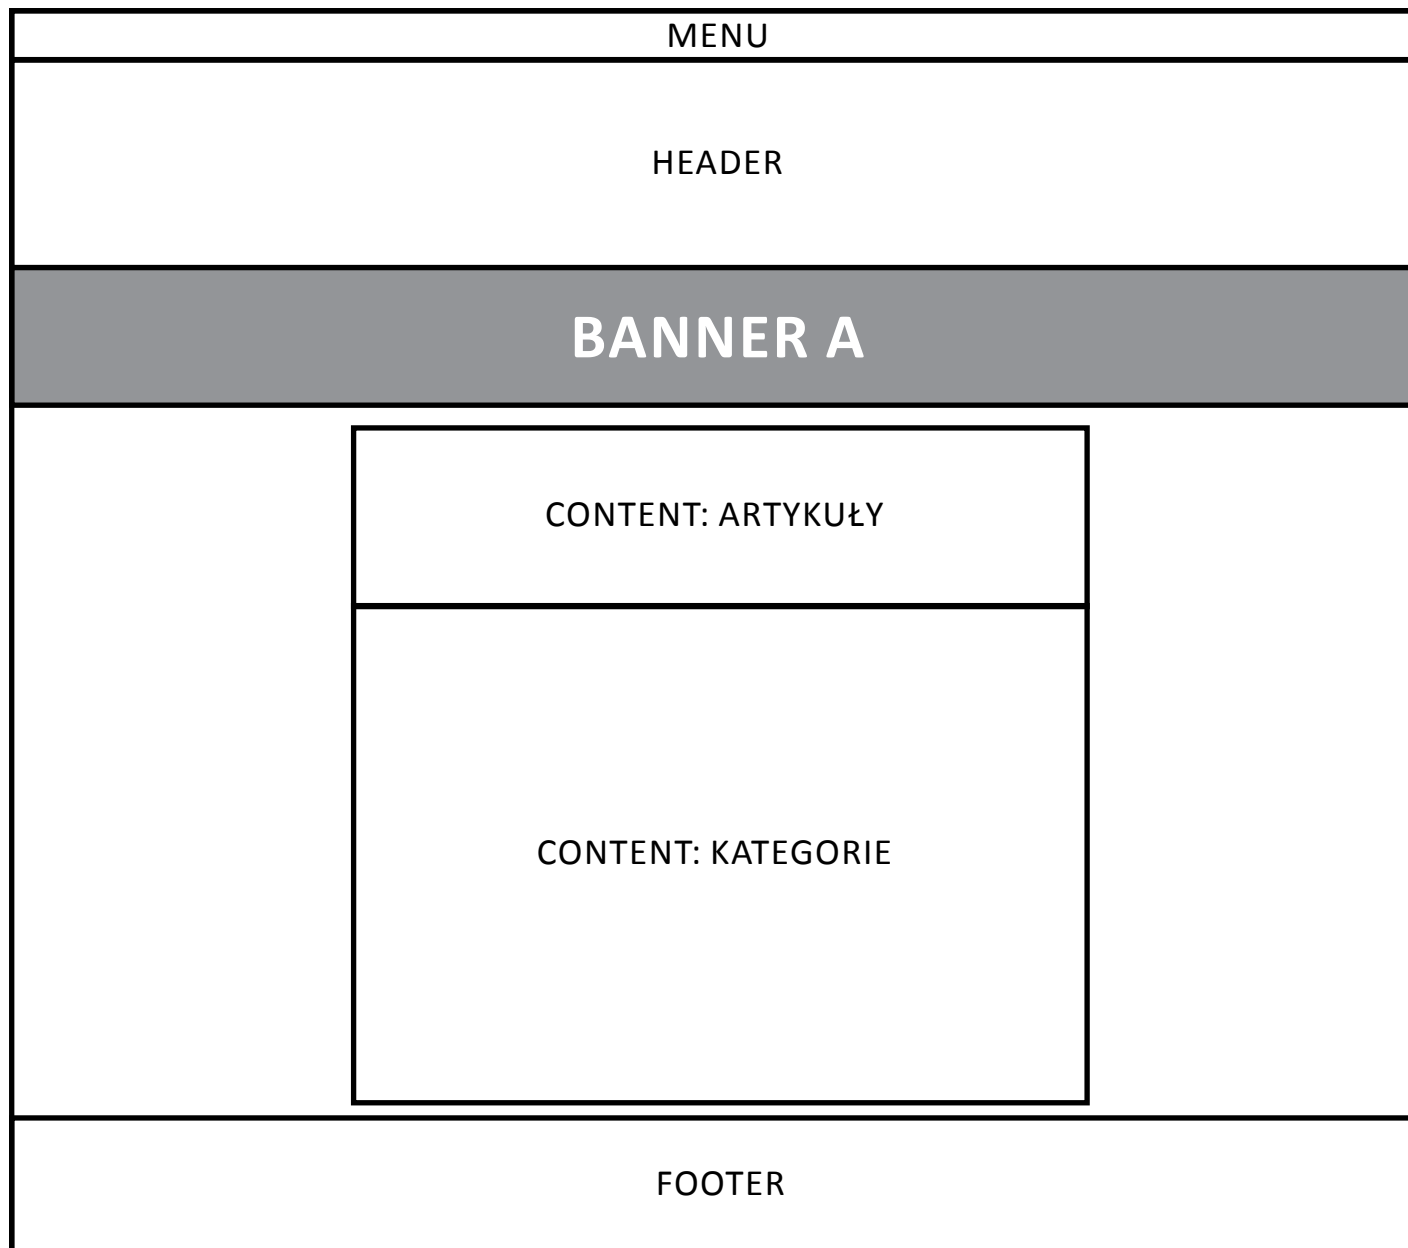

**STRONA GŁÓWNA - BANNER A**

Szerokość maksymalna: 990 px

Zalecana wysokość maksymalna: 250 px

**WYNIKI WYSZUKIWANIA - BANNER B**

Szerokość maksymalna: 990 px

Zalecana wysokość maksymalna: 250 px

**STRONA KATEGORII - BANNER C**

Szerokość maksymalna: 990 px

Zalecana wysokość maksymalna: 250 px

MENU

HEADER

**BANNER B/C**

CONTENT: LISTA

FOOTER

**NASZ BLOG, POZIOM - BANNER E**

Zalecana szerokość maksymalna: 990 px

Zalecana wysokość maksymalna: 250 px

**BAZA WIEDZY, POZIOM - BANNER F**

Zalecana szerokość maksymalna: 990 px

Zalecana wysokość maksymalna: 250 px

**NASZ BLOG, PION - BANNER C**

Zalecana szerokość maksymalna: 185 px

Zalecana wysokość maksymalna: 600 px

**BAZA WIEDZY, PION - BANNER D**

Zalecana szerokość maksymalna: 185 px

Zalecana wysokość maksymalna: 600 px