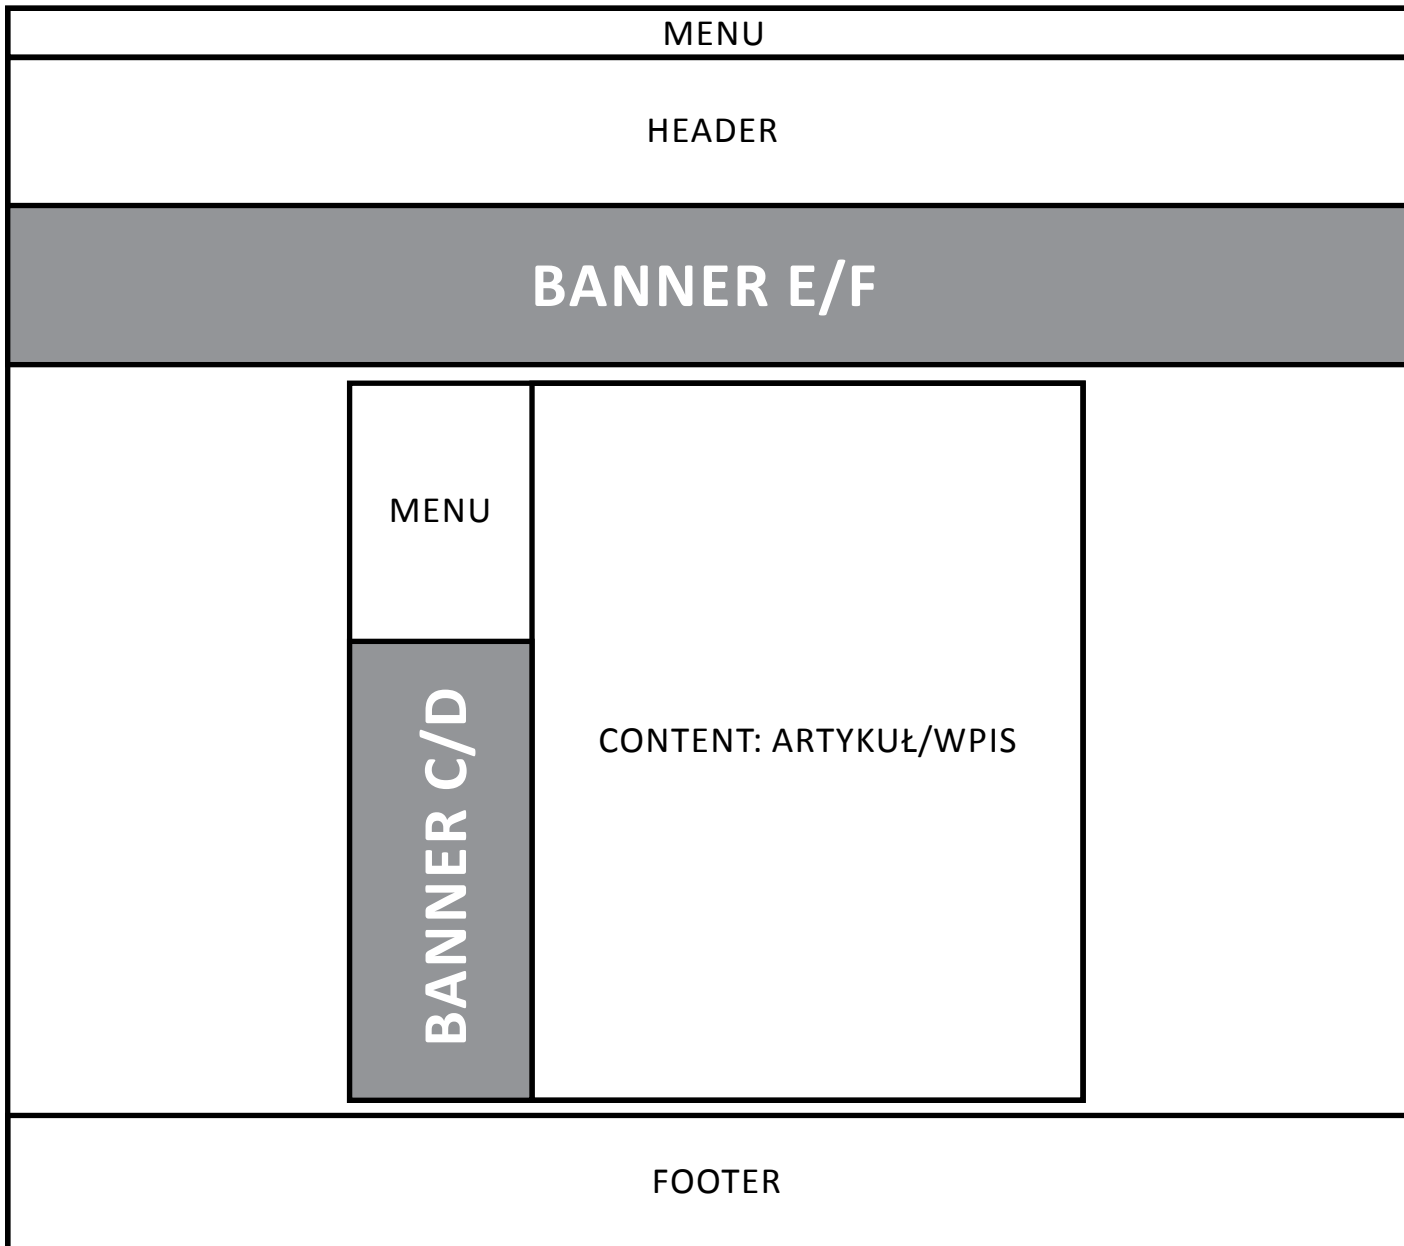

**STRONA GŁÓWNA - BANNER A**

Szerokość maksymalna: 990 px

Zalecana wysokość maksymalna: 250 px

**WYNIKI WYSZUKIWANIA - BANNER B**

Szerokość maksymalna: 990 px

Zalecana wysokość maksymalna: 250 px

**STRONA KATEGORII - BANNER C**

Szerokość maksymalna: 990 px

Zalecana wysokość maksymalna: 250 px

MENU

HEADER

**BANNER B/C**

CONTENT: LISTA

FOOTER

**NASZ BLOG, POZIOM - BANNER E**

Zalecana szerokość maksymalna: 990 px

Zalecana wysokość maksymalna: 250 px

**BAZA WIEDZY, POZIOM - BANNER F**

Zalecana szerokość maksymalna: 990 px

Zalecana wysokość maksymalna: 250 px

**NASZ BLOG, PION - BANNER C**

Zalecana szerokość maksymalna: 185 px

Zalecana wysokość maksymalna: 600 px

**BAZA WIEDZY, PION - BANNER D**

Zalecana szerokość maksymalna: 185 px

Zalecana wysokość maksymalna: 600 px